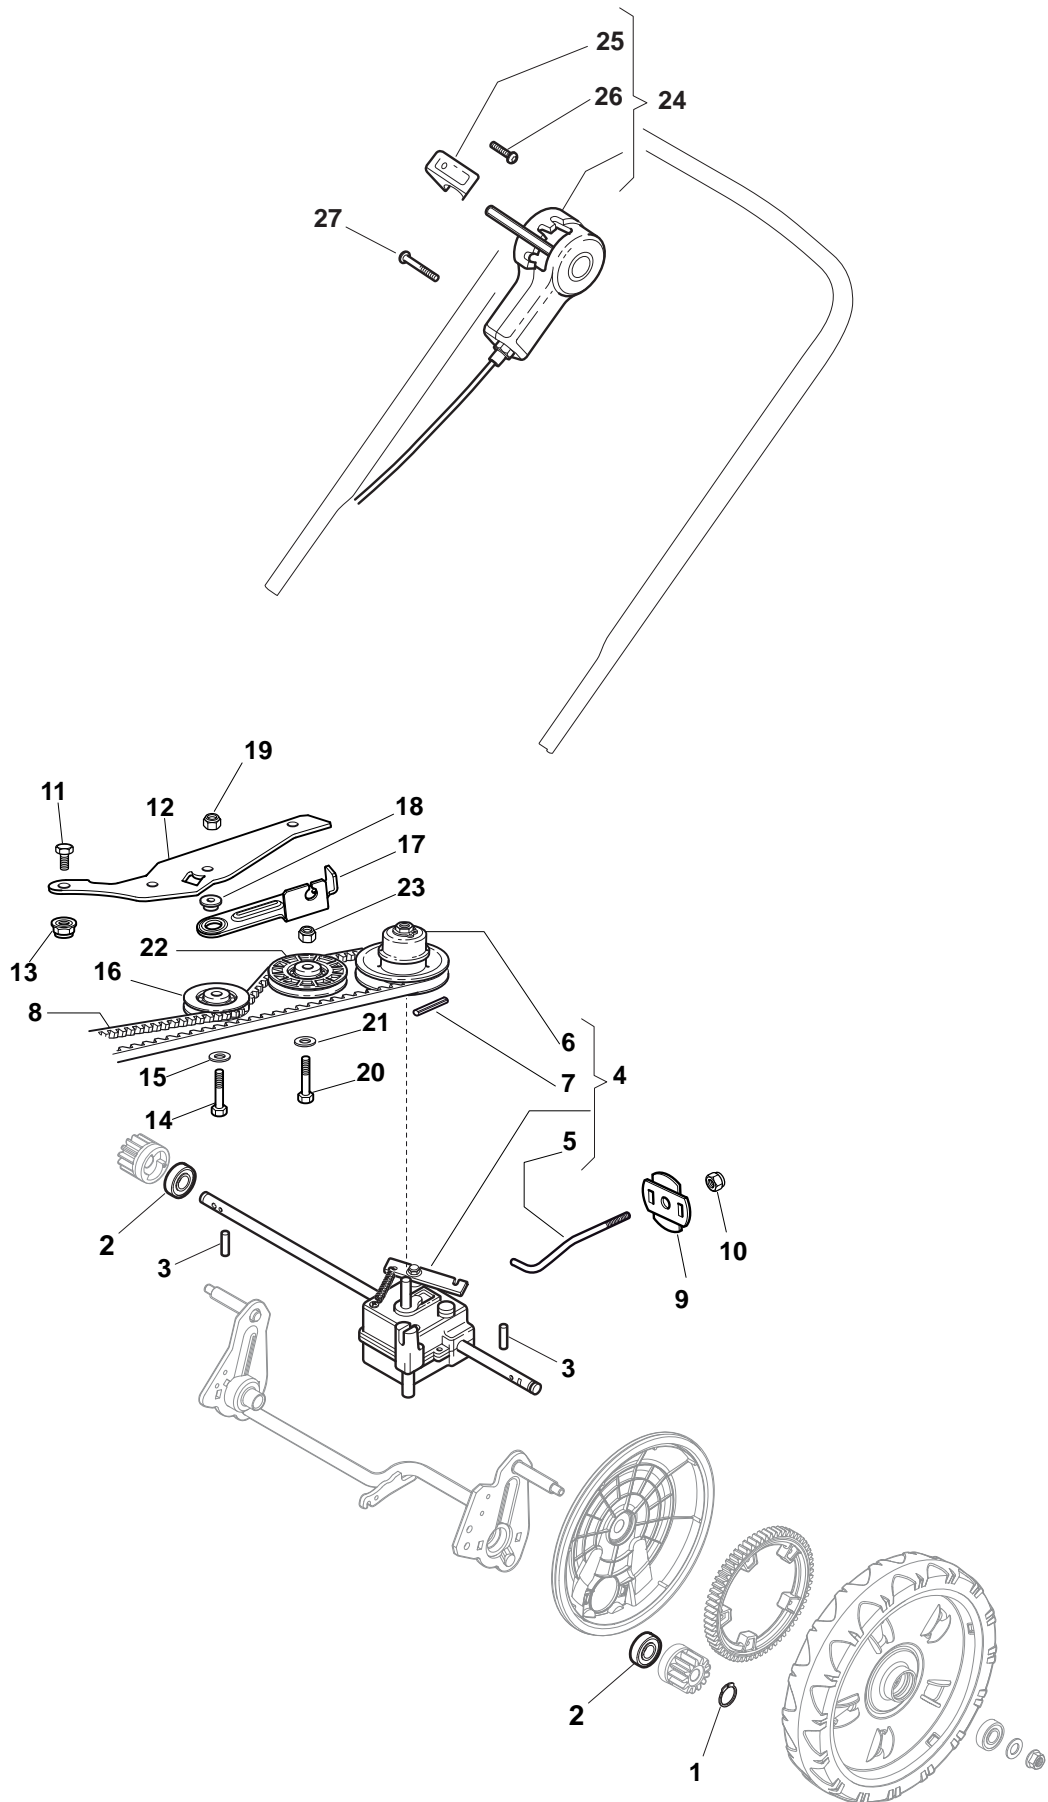

POS	PART. NO	Q.ty	DESCRIPTION	DESCRIZIONE	DESCRIPTION	BESCHREIBUNG	REMARKS
1	322785123/0	1	Support, Battery	Supporto Batteria	Support Batterie	Halter, Batterie	
2	322109530/0	1	Cover	Capottina	Capot	Haube	
3	112521310/0	2	Washer	Rosetta	Rondelle	Scheibe	
4	112731590/0	2	Screw	Vite	Vis	Schraube	
5	118120052/0	1	Battery	Batteria	Batterie	Batterie	
6	118204120/0	1	Battery Charger	Carica Batteria	Chargeur De Batterie	Ladgerät	EU Plag
6	118204121/0	1	Battery Charger	Carica Batteria	Chargeur De Batterie	Ladgerät	Uk Plag
7	118450050/0	1	Switch	Interruttore	Interrupteur	Schalter	
8	118204192/3	1	Cable, Start	Cavo Avviamento	Cable Démarrage	Kabel, Start	GGP-B&S Engine
8	118204198/0	1	Cable, Start	Cavo Avviamento	Cable Démarrage	Kabel, Start	Honda Engine
9	322722804/1	1	R Protection	Protezione Dx	Protection D	Rechte Schutz	
10	322722805/1	1	L Protection	Protezione Sx	Protection G	Linke Schutz	
11	112728300/0	1	Screw	Vite	Vis	Schraube	
12	118210016/1	1	Starting Key	Chiave Avviamento	Clef A Demarrage	Schlüssel Für Start